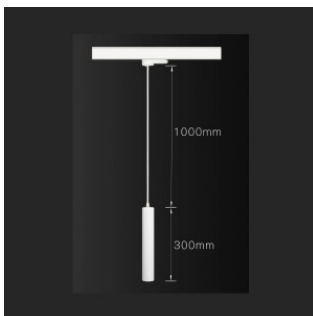

Värvustemperatuur	soe valge 3000K
Valgusvoog	1000luumenit
Valgusti efektiivsus lm79	100lm/W
Garantii	5 aastat
Bränd	PROLUMEN
Toitepinge	230V
Võimsustegur	0.90
Hämardatav	DALI
Võimsus	10W
Läätse nurk	38°
Cri	90
Sdcm - macadam ellipses	3
Kaitseklass	IP20
Kõrgus	300.0mm
Diameeter	52.0mm
Pakis	1tk
Kastis	20tk
Korpuse värv	must
Korpuse materjal	alumiinium
Sertifikaadid	CE
Eprel	2247365
Energiaklass	

PROLUMEN
18000

A

B

C

D

E

F

G

10
kWh/1000h

2019/2015