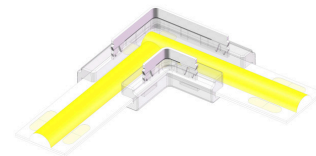

## **LED riba jätkmise klamber L-kujuline 8mm 2-pin kaablile 12-24V IP20**

Tootekood 18063

L - kujuline 8mm LED riba ühendus kontakt, mis sobib nii COB kui ka SMD LED ribale.

Toitepinge	12-24V
Nimivool	5A
Kaitseklass	IP20
Korpuse materjal	plastik