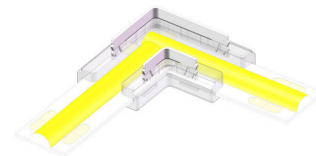

## **LED riba jätkmise klamber L-kujuline 8mm 2-pin kaablile 12-24V IP20**

Tootekood 18063

L - kujuline 8mm LED riba ühendus kontakt, mis sobib nii COB kui ka SMD LED ribale.

Toitepinge 12-24V  
Nimivool 5A  
Kaitseklass IP20  
Korpuse materjal plastik