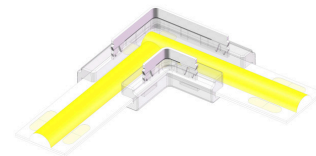

**LED
HOUSE**
enlightening
spaces®

LED riba jätkmise klamber L-kujuline 8mm 2-pin kaablile 12-24V IP20

Tootekood 18063

L - kujuline 8mm LED riba ühendus kontakt, mis sobib nii COB kui ka SMD LED ribale.

Toitepinge	12-24V
Nimivool	5A
Kaitseklass	IP20
Korpuse materjal	plastik