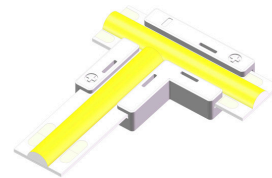

## **LED riba jätkmise klamber T-kujuline ühendus 8mm 2-pin kaablile 12-24V IP20**

Tootekood 18073

T - kujuline 8mm LED riba ühendus kontakt, mis sobib nii COB kui ka SMD LED ribale.

Toitepinge	12-24V
Nimivool	5A
Kaitseklass	IP20
Korpuse materjal	plastik