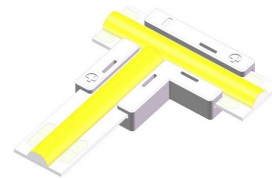

**LED
HOUSE**
enlightening
spaces®

LED riba jätkmise klamber T-kujuline ühendus 8mm 2-pin kaablile 12-24V IP20

Tootekood 18073

T - kujuline 8mm LED riba ühendus kontakt, mis sobib nii COB kui ka SMD LED ribale.

Toitepinge	12-24V
Nimivool	5A
Kaitseklass	IP20
Korpuse materjal	plastik