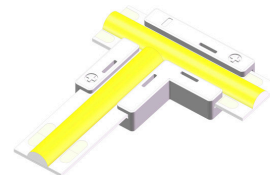

## **LED riba jätkmise klamber T-kujuline ühendus 8mm 2-pin kaablile 12-24V IP20**

Tootekood 18073

T - kujuline 8mm LED riba ühendus kontakt, mis sobib nii COB kui ka SMD LED ribale.

Toitepinge	12-24V
Nimivool	5A
Kaitseklass	IP20
Korpuse materjal	plastik