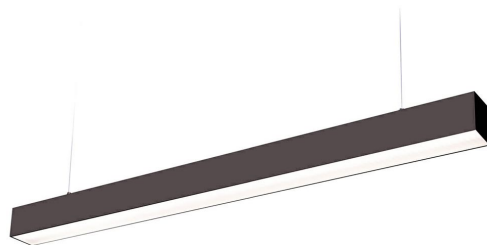

**LED
HOUSE**
enlightening
spaces®

**Laevalgusti Koline K2 1200 must 230V 20W 2600lm CRI80 110° IP20
3000K, 4000K, 6500K 3CCT**

Tootekood 18117

Ühtlase valgusjaotusega [lineaarne valgusti](#), mida võimalik paigaldada nii lakke kui ka laest rippu. Ideaalne valgusti töölaua kohale!

Käesolev valgusti sobib kasutamiseks ainult siseruumides, kaitseklass IP20.

LED-valgustid pakuvad selget ja teravat valgust, mis sobib ideaalselt kaupluste ja muude äripindade valgustamiseks.

Tootega kaasas riputustrossid.