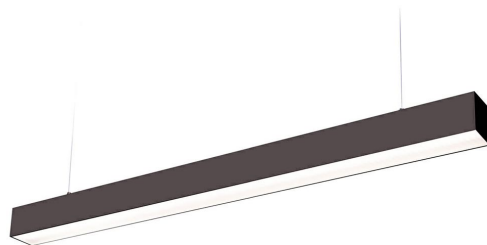

**LED
HOUSE**
enlightening
spaces®

**Laevalgusti Koline K2 1200 must 230V 20W 2600lm CRI80 110° IP20
3000K, 4000K, 6500K WW/DW/CW**

Tootekood 18117

Ühtlase valgusjaotusega [lineaarne valgusti](#), mida võimalik paigaldada nii lakke kui ka laest rippu. Ideaalne valgusti töölaua kohale!

Käesolev valgusti sobib kasutamiseks ainult siseruumides, kaitseklass IP20.

LED-valgustid pakuvad selget ja teravat valgust, mis sobib ideaalselt kaupluste ja muude äripindade valgustamiseks.

Tootega kaasas riputustrossid.