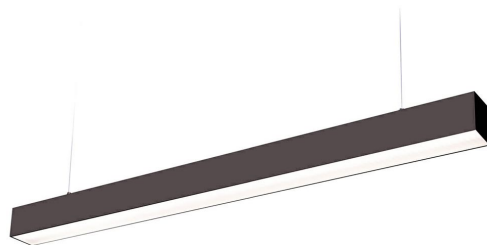

**LED
HOUSE**
enlightening
spaces®

**Laevalgusti Koline K2 1200 must 230V 40W 4800lm CRI80 110° IP20
3000K, 4000K, 6500K 3CCT**

Tootekood 18119

Ühtlase valgusjaotusega [lineaarne valgusti](#), mida võimalik paigaldada nii lakke kui ka laest rippu. Ideaalne valgusti töölaua kohale!

Käesolev valgusti sobib kasutamiseks ainult siseruumides, kaitseklass IP20.

LED-valgustid pakuvad selget ja teravat valgust, mis sobib ideaalselt kaupluste ja muude äripindade valgustamiseks.

Tootega kaasas riputustrossid.