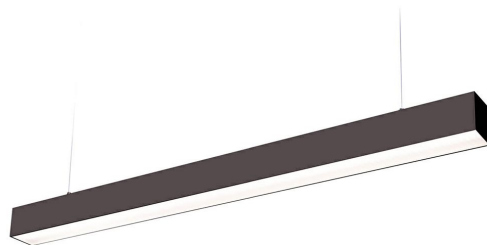

**LED
HOUSE**
enlightening
spaces®

**Laevalgusti Koline K2 1200 must 230V 40W 5200lm CRI80 110° IP20
3000K, 4000K, 6500K WW/DW/CW**

Tootekood 18119

Ühtlase valgusjaotusega [lineaarne valgusti](#), mida võimalik paigaldada nii lakke kui ka laest rippu. Ideaalne valgusti töölaua kohale!

Käesolev valgusti sobib kasutamiseks ainult siseruumides, kaitseklass IP20.

LED-valgustid pakuvad selget ja teravat valgust, mis sobib ideaalselt kaupluste ja muude äripindade valgustamiseks.

Tootega kaasas riputustrossid.