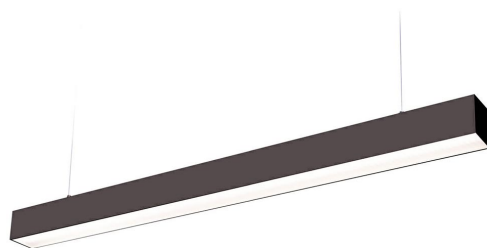

**LED
HOUSE**
enlightening
spaces®

**Laevalgusti Koline K2 1200 must 230V 40W 5200lm CRI80 110° IP20
3000K, 4000K, 6500K WW/DW/CW**

Tootekood 18119

Ühtlase valgusjaotusega [lineaarne valgusti](#), mida võimalik paigaldada nii lakke kui ka laest rippu. Ideaalne valgusti töölaua kohale!

Käesolev valgusti sobib kasutamiseks ainult siseruumides, kaitseklass IP20.

LED-valgustid pakuvad selget ja teravat valgust, mis sobib ideaalselt kaupluste ja muude äripindade valgustamiseks.

Tootega kaasas riputustrossid.