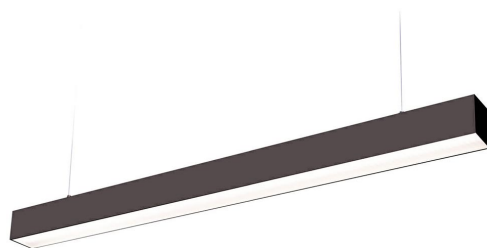

**LED
HOUSE**
enlightening
spaces®

Laevalgusti Koline K2 1200 UGR<19 must 230V 30W 3600lm 60° IP20 840
Tootekood 18122

Ühtlase valgusjaotusega [lineaarne valgusti](#), mida võimalik paigaldada nii lakke kui ka laest rippu. Ideaalne valgusti töölaua kohale!

Käesolev valgusti sobib kasutamiseks ainult siseruumides, kaitseklass IP20.

LED-valgustid pakuvad selget ja teravat valgust, mis sobib ideaalselt kaupluste ja muude äripindade valgustamiseks.

Tootega kaasas riputustrossid.