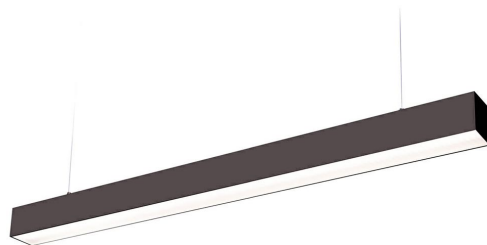

**LED
HOUSE**
enlightening
spaces®

Laevalgusti Koline K2 1200 UGR<19 must 230V 30W 3600lm 60° IP20 840
Tootekood 18122

Ühtlase valgusjaotusega [lineaarne valgusti](#), mida võimalik paigaldada nii lakke kui ka laest rippu. Ideaalne valgusti töölaua kohale!

Käesolev valgusti sobib kasutamiseks ainult siseruumides, kaitseklass IP20.

LED-valgustid pakuvad selget ja teravat valgust, mis sobib ideaalselt kaupluste ja muude äripindade valgustamiseks.

Tootega kaasas riputustrossid.