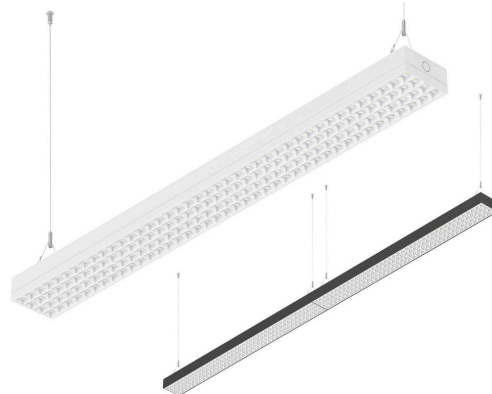

LED HOUSE

enlightening
spaces®

Laevalgusti DB157 UGR<19 1200 valge 230V 30W 3500lm 80° IP20 940
Tootekood 18172

| | |
|---------------------------|---|
| Värvustemperatuur | päevavalge 4000K |
| Valgusvoog | 3500luumenit |
| Valgusti efektiivsus lm79 | 117lm/W |
| Garantii | 5 aastat |
| Toitepinge | 230V |
| Võimsustegur | 0.90 |
| Võimsus | 30W |
| Nimivool | 1250mA |
| Läätse nurk | 80° |
| Cri | 95 |
| Ugr | 19 |
| Sdcm - macadam ellipses | 3 |
| Kaitseklass | IP20 |
| Eluiga | 50000h |
| Pikkus | 1200.0mm |
| Laius | 120.0mm |
| Kõrgus | 59.0mm |
| Pakis | 1tk |
| Kastis | 6tk |
| Korpuse värv | valge |
| Korpuse materjal | alumiinium |
| Löögikindlus | IK08 |
| Töökeskkond | sisse |
| Töötemperatuur | -20 ~45°C |
| Sertifikaadid | CE |
| Energiaklass |  |