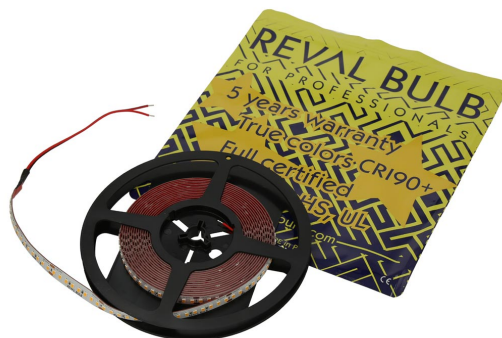

REVAL BULB

LED Riba REVAL BULB 240LED 1m, lõigatav iga LEDi tagant 24V 14.4W 1550lm 120° IP20 930

Tootekood 18276

Värvustemperatuur	soe valge 3000K
Valgusvoog	1550luumenit
Valgusti efektiivsus lm79	108lm/W
Garantii	5 aastat
Valgusallikas	SANAN LED
Led kiip	SMD2835
Bränd	REVAL BULB
Toitepinge	24V
Võimsus	14.4W
Maksimaalne võimsus	14.4W
Läätse nurk	120°
Cri	90
Sdcm - macadam ellipses	3
Kaitseklass	IP20
Eluiga	50000h
Lmf tm21	L70B50 @25°C 50.000h
Pikkus	1000.0mm
Laius	8.0mm
Kõrgus	2.5mm
Minimaalne pikkus	6.3mm
Töökeskkond	sisse
Töötemperatuur	-30 - +45°C
Sertifikaadid	CE,RoHS
Eprel	2367249
Energiaklass	