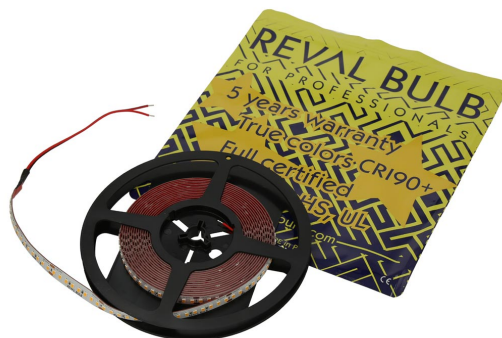

# REVAL BULB

## LED Riba REVAL BULB 240LED 1m lõigatav iga LEDi tagant 24V 14.4W 1700lm 120° IP20 940

Tootekood 18277

Värvustemperatuur	päevavalge 4000K
Valgusvoog	1700luumenit
Valgusti efektiivsus lm79	118lm/W
Garantii	5 aastat
Valgusallikas	SANAN LED
Led kiip	SMD2835
Bränd	<a href="#">REVAL BULB</a>
Toitepinge	24V
Võimsus	14.4W
Maksimaalne võimsus	14.4W
Läätse nurk	120°
Cri	90
Sdcm - macadam ellipses	3
Kaitseklass	IP20
Eluiga	50000h
Lmf tm21	L70B50 @25°C 50.000h
Pikkus	1000.0mm
Laius	8.0mm
Kõrgus	2.5mm
Minimaalne pikkus	6.3mm
Töökeskkond	sisse
Töötemperatuur	-30 - +45°C
Sertifikaadid	CE,RoHS
Eprel	<a href="#">2367250</a>
Energiaklass	