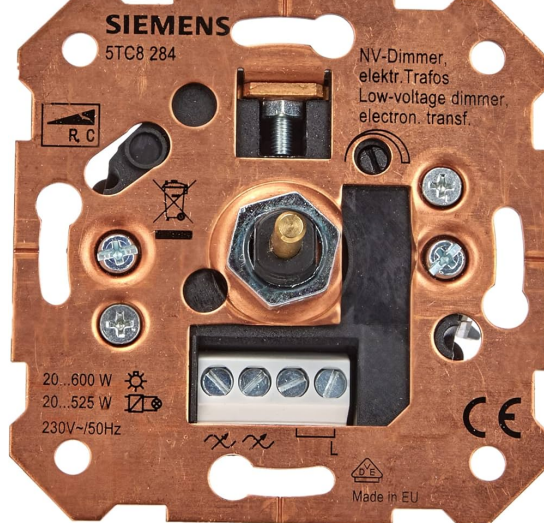

SIEMENS

Dimmer SIEMENS Dimmerlüliti elekt. trafode 10-600w IP20

Tootekood 18846

NV dimmer elektrooniliste trafode jaoks, R, C SISSE/VÄLJA nupu/valijalülitiga, UP 230V 50-60Hz, 20-600 W/20-525 VA Kruviklemmid küüs- ja kruvikinnituseks

Bränd SIEMENS
Kaitseklass IP20