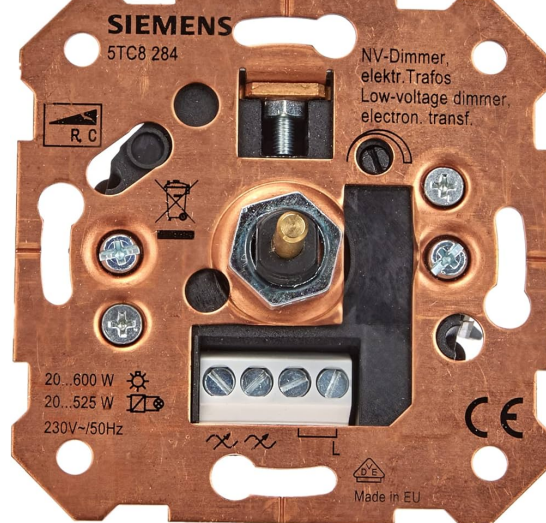

SIEMENS

Dimmer SIEMENS Dimmerlüliti elekt. trafode 10-600w IP20

Tootekood 18846

NV dimmer elektrooniliste trafode jaoks, R, C SISSE/VÄLJA nupu/valijalülitiga, UP 230V 50-60Hz, 20-600 W/20-525 VA Kruviklemmid küüs- ja kruvikinnituseks

Bränd SIEMENS
Kaitseklass IP20
Töökeskkond sisse