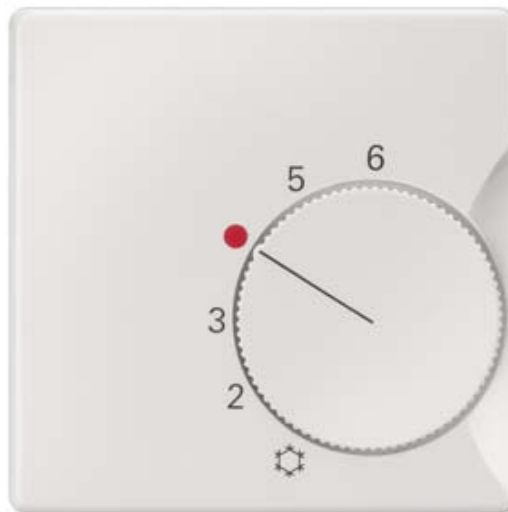

SIEMENS

Katteplaat SIEMENS Delta i-system toatermostaadile valge IP20

Tootekood 18916

Bränd	SIEMENS
Kaitseklass	IP20
Laius	55.0mm
Kõrgus	55.0mm
Korpuse värv	valge
Korpuse materjal	plastik
Töökeskkond	sisse