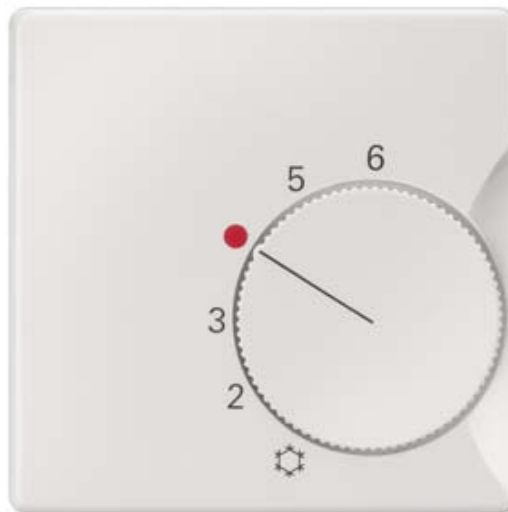

SIEMENS

Katteplaat SIEMENS i-system termostaadile valge IP20

Tootekood 18916

Bränd	SIEMENS
Kaitseklass	IP20
Laius	55.0mm
Kõrgus	55.0mm
Korpuse värv	valge
Korpuse materjal	plastik
Töökeskkond	sisse