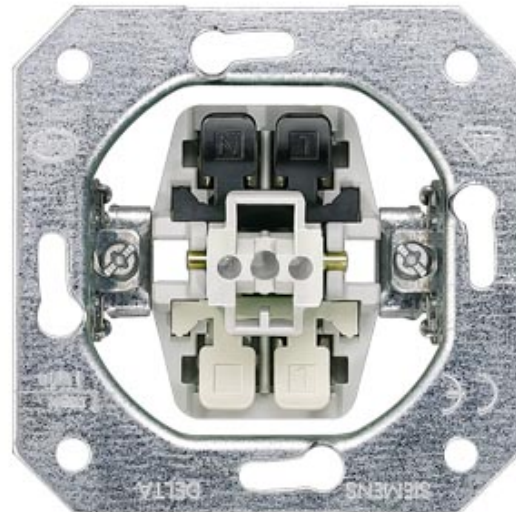

SIEMENS

Sisu SIEMENS surunupplüli eraldi N klemmiga IP20

Tootekood 18920

Bränd SIEMENS

Kaitseklass IP20