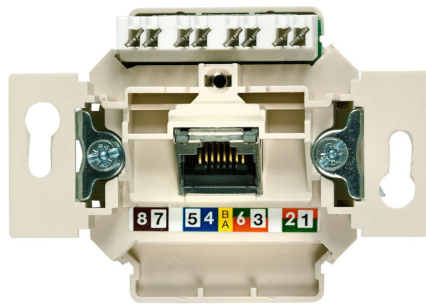

SIEMENS

Sisu SIEMENS CAT 6 sisu 1-ne plast krone IP20

Tootekood 18924

Delt CAT6 pesa 1-ne plast krone sisu

Bränd SIEMENS

Kaitseklass IP20