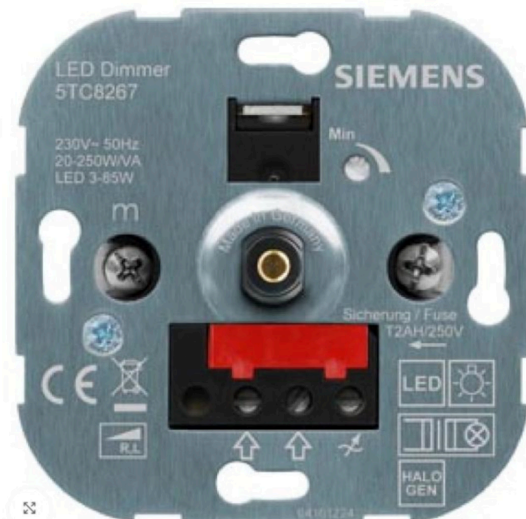

## Dimmer SIEMENS Dimmerlüliti sisu ledile 3-85W IP20

Tootekood 19376

Pöörddimmer sisse/välja nupuga LED-lampidele 3-85 W ja hõõg- ning halogeenlampidele magnetilise trafo abil 20-250 W/VA

Bränd SIEMENS

Kaitseklass IP20