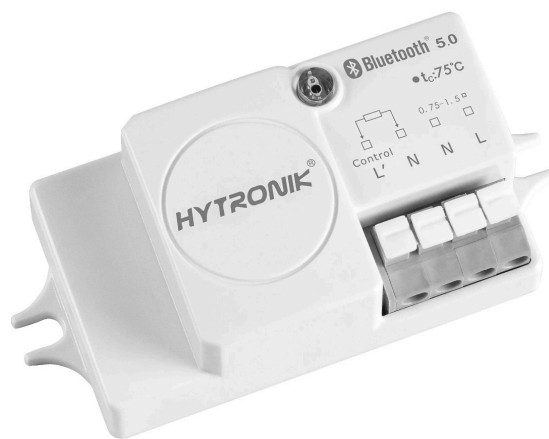

LED HOUSE

enlightening
spaces®

Liikumisandur HC005S/BT 230V IP20

Tootekood 19617

nutikas liikumisandur, mis muudab valgustuse juhtimise lihtsaks ja energiasäästlikuks. Seade tuvastab liikumise mikrolaine- ja Bluetooth-tehnoloogia abil ning lülitab tuled automaatselt sisse ja välja, töötades ainult siis, kui on vaja. HC005S/BT on lihtne paigaldada ja seadistada - saad määrata tundlikkuse, ajaviite ja valgustugevuse vastavalt oma vajadustele. Tänu pika tööea disainile on seade usaldusväärne lahendus kodu, kontori, koridori või muu ruumi valgustuse automatiseerimiseks.

Garantii	5 aastat
Toitepinge	230V
Maksimaalne võimsus	400W
Nimivool	1700mA
Kaitseklass	IP20
Eluiga	50000h
Pikkus	79.4mm
Laius	39.9mm
Kõrgus	25.5mm
Kaal	30 g
Korpuse materjal	plastik
Töökeskkond	sisse
Töötemperatuur	-35 - + 70°C
Sertifikaadid	CE