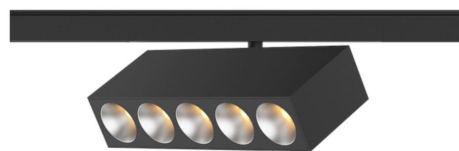

KARIZMA luce

Siinivalgusti Karizma Luce Dea Pallas-Q1 cinque DALI must 48V 12,5W 800lm 36° IP20 DALI 930

Tootekood 20134

Dea Pallas-Q1 cinque on saadaval ühe CCT-ga ning toetab DALI ja Casambi nutikaks juhtimiseks ja sujuvaks integreerimiseks arhitektuursetesse valgustussüsteemidesse.

Värvustemperatuur soe valge 3000K

Valgusvoog	800luumenit
Bränd	Karizma Luce
Toitepinge	48V
Hämardatav	DALI
Võimsus	12,5W
Läätse nurk	36°
Cri	90
Kaitseklass	IP20
Eluiga	50000h
Pikkus	40.0mm
Laius	180.0mm
Kõrgus	65.0mm
Kaal	500 g
Korpuse värv	must
Korpuse materjal	alumiinium
Töökeskkond	sisse