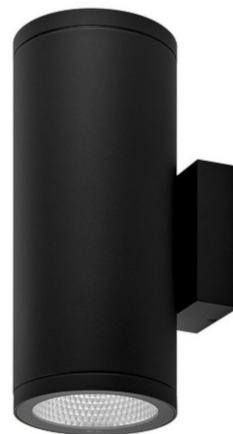

**LED  
HOUSE**  
enlightening  
spaces®

**Fassaadivalgusti Deko-Light ShoreLine Pro Round Up+Down tumehall  
31W 3400lm CRI92 IP65 TRIAC 3000K, 4000K 2CCT**

Tootekood 20295

Värvustemperatuur 2CCT 3000K, 4000K

Valgusvoog 3400luumenit

Bränd [Deko-Light](#)

Hämardatav TRIAC

Võimsus 31W

Cri 92

Kaitseklass IP65

Eluiga 50000h

Kõrgus 332.0mm

Kaal 2.8 kg

Korpuse värv tumehall

Korpuse materjal metall + klaas

Lülituste arv 100000korda

Löögikindlus IK02

Töötemperatuur -20 ~ 45°C