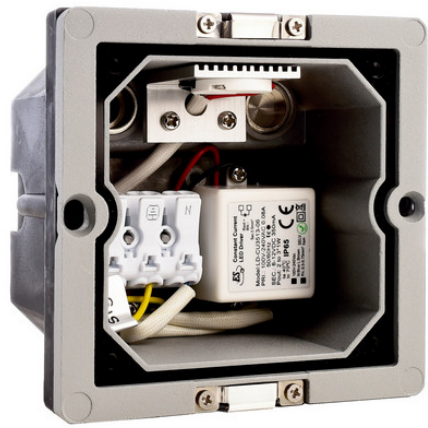

## Süvistatav fassaadivalgusti Deko-Light Light Base 2 hall 1.3W 55lm IP65 830

Tootekood 20380

Välisseinale paigaldatavad prožektorid on elegantse välimusega, lisades aktsente hoonetele ja radadele. Selleks, et valgusvoog sobiks ideaalselt teie keskkonda, pakub LIGHT BASE II COB OUTDOOR teile nelja valikulise kattetüübi vahel, millest igaüks on saadaval kolmes korpusevärvis [must, hall, valge]: astmeline, võrekujuline, lineaarne ja ümmargune. Iga profiil annab erinevat tüüpi valgusvoogu, võimaldades paindlikkust välisruumide kujundamisel.

Värvustemperatuur soe valge	3000K
Valgusvoog	55luumenit
Bränd	<a href="#">Deko-Light</a>
Võimsus	1.3W
Cri	80
Kaitseklass	IP65
Eluiga	50000h
Pikkus	96.0mm
Laius	96.0mm
Kõrgus	77.0mm
Kaal	296 g
Paki kaal	401 g
Korpuse värv	hall
Korpuse materjal	alumiinium
Lülituste arv	20000korda
Töötemperatuur	-20 ~ 40°C