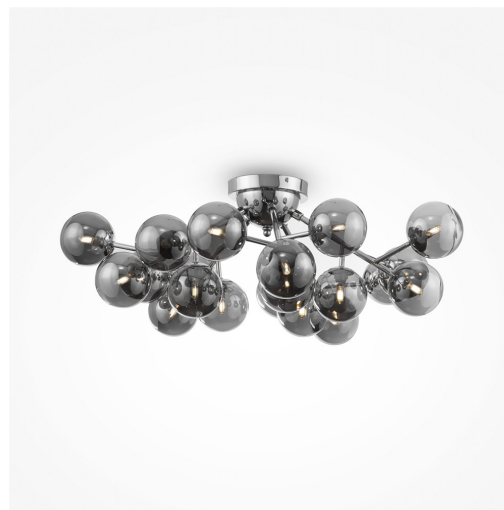

# MAYTONI

## Laevalgusti Maytoni Dallas 20 kroom G9

Tootekood 20448

Seeria esitleb suuremõõtmelisi skulpturaalseid kompositsioone, mis on moodustatud arvukatest puhutud klaassfääridest. Poleeritud metallharudele kinnitatud toonitud või läbipaistvad varjud hajutavad ja pehmedavad valgust õrnalt, luues keeruka visuaalse efekti. Valgustid on saadaval kuldse, kroomi ja messingi värvitoonis. Vedrustuse kõrgust saab kaabli pikkuse abil hõlpsalt reguleerida. Seeria sisaldab lakke paigaldatavaid valgusteid, rippvalgusteid ja seinavalgusteid, pakkudes paindlikkust laia valiku sisekujunduste jaoks.

Garantii	2 aastat
Bränd	Maytoni
Sokkel	G9
Kõrgus	250.0mm
Diameeter	750.0mm
Kaal	3.74 kg
Paki kaal	4.68 kg
Korpuse värv	kroom
Korpuse materjal	metall + klaas
Töökeskkond	sisse