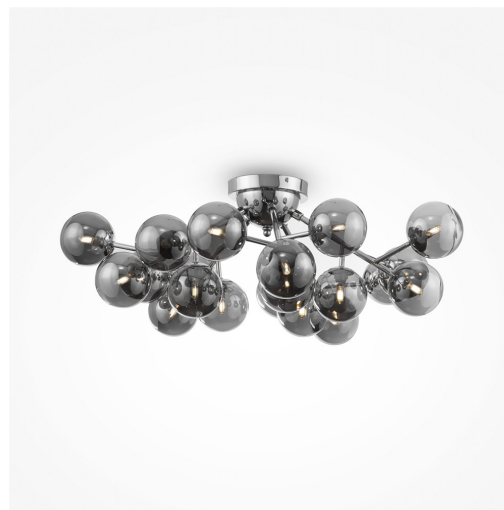

MAYTONI

Laevalgusti Maytoni Dallas 20 X G9 kroom G9

Tootekood 20448

Seeria esitleb suuremõõtmelisi skulpturaalseid kompositsioone, mis on moodustatud arvukatest puhutud klaassfääridest. Poleeritud metallharudele kinnitatud toonitud või läbipaistvad varjud hajutavad ja pehmedavad valgust õrnalt, luues keeruka visuaalse efekti. Valgustid on saadaval kuldse, kroomi ja messingi värvitoonis. Vedrustuse kõrgust saab kaabli pikkuse abil hõlpsalt reguleerida. Seeria sisaldab lakke paigaldatavaid valgusteid, rippvalgusteid ja seinavalgusteid, pakkudes paindlikkust laia valiku sisekujunduste jaoks.

Garantii	2 aastat
Bränd	Maytoni
Sokkel	G9
Kõrgus	250.0mm
Diameeter	750.0mm
Kaal	3.74 kg
Paki kaal	4.68 kg
Korpuse värv	kroom
Korpuse materjal	metall + klaas
Töökeskkond	sisse