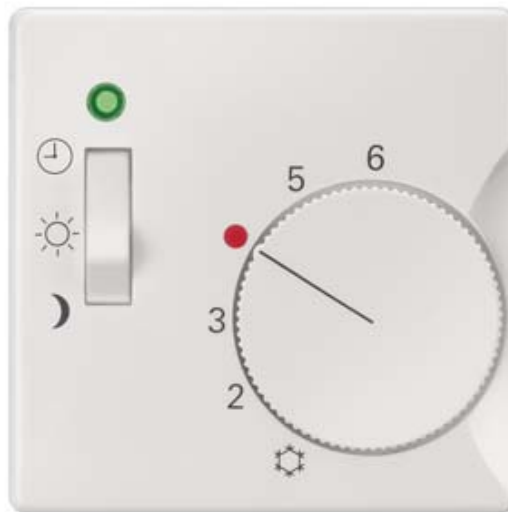

SIEMENS

Katteplaat SIEMENS Delta i-system toatermostaadile 3 asendiline valge IP20

Tootekood 20579

Bränd	SIEMENS
Kaitseklass	IP20
Laius	55.0mm
Kõrgus	55.0mm
Korpuse värv	valge
Korpuse materjal	plastik
Töökeskkond	sisse