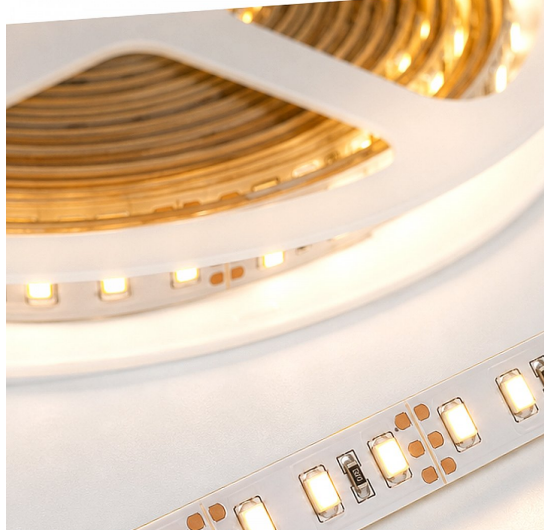

REVAL BULB

LED Riba REVAL BULB 140LED 8mm 10m 48V 10W 995lm 120° IP20 930
Tootekood 20695

Värvustemperatuur	soe valge 3000K
Valgusvoog	995luumenit
Valgusti efektiivsus lm79	100lm/W
Garantii	5 aastat
Valgusallikas	SANAN LED
Led kiip	SMD2835
Bränd	REVAL BULB
Toitepinge	48V
Võimsus	10W
Maksimaalne võimsus	10W
Nimivool	200mA
Läätse nurk	120°
Cri	90
Sdcm - macadam ellipses	3
Kaitseklass	IP20
Eluiga	50000h
Llmf tm21	L70B50 @25°C 50.000h
Pikkus	10000.0mm
Laius	10.0mm
Kõrgus	1.4mm
Minimaalne pikkus	100.0mm
Töökeskkond	sisse
Töötemperatuur	-20°C~+45°C°C
Sertifikaadid	CE,RoHS
Energiaklass	