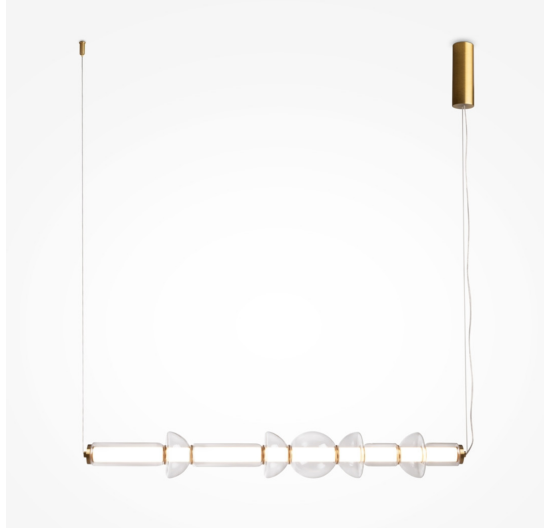

## Rippvalgusti Maytoni Cosmo messing 39W IP20 3000K soe valge

Tootekood 20807

Cosmo seeria teeb oma nimele au julge ja futuristliku disainiga. Kroomitud metallraami, sõlmekujulise dekoratiivse elemendi ja peente metallikriipudega ümarate klaasvarjudega valgustid meenutavad ulmekirjandusest pärit kosmoselaevade ja lennukite esteetikat.

Piklikud klaasist valgustid sisseehitatud LED-idega pakuvad nii üldvalgustust kui ka silmatorkavaid dekoratiivseid kompositsioone, heites kosmilist kuma. Läbipaistvast klaasist ja metallist musta või messingviimistlusega mudelid täiendavad teineteist, võimaldades loomingulisi kombinatsioone.

Võimsa 4800-luumenilise valgusvooga ja 3000 K värvitemperatuuriga sobivad need valgustid hästi üldvalgustuseks. Nende mitmekülgne topeltkinnitusega disain võimaldab nii vertikaalset kui ka horisontaalset paigaldamist, muutes need ideaalseks ainulaadsete valgustuslahenduste loomiseks.

Korpuse värv messing

Korpuse materjal metall + klaas

Töökeskkond sisse

Tootja koduleht [maytoni.de/en/catalog/decorative/pendant-lamps/mod210pl-l39bs3k/](http://maytoni.de/en/catalog/decorative/pendant-lamps/mod210pl-l39bs3k/)