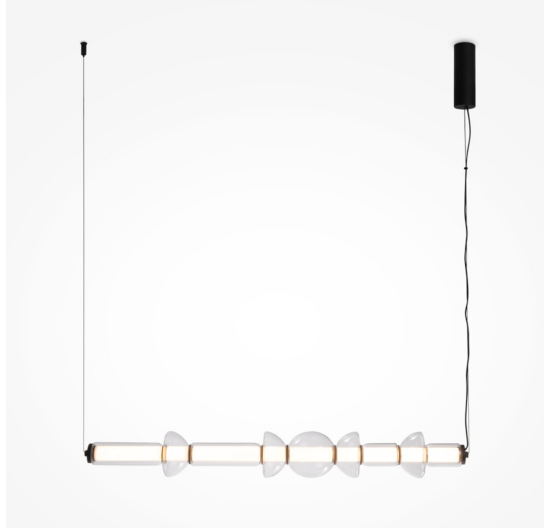

## Rippvalgusti Maytoni Cosmo must 39W IP20 3000K soe valge

Tootekood 20808

Cosmo seeria teeb oma nimele au julge ja futuristliku disainiga. Kroomitud metallraami, sõlmekujulise dekoratiivse elemendi ja peente metallikriipudega ümarate klaasvarjudega valgustid meenutavad ulmekirjandusest pärit kosmoselaevade ja lennukite esteetikat.

Piklikud klaasist valgustid sisseehitatud LED-idega pakuvad nii üldvalgustust kui ka silmatorkavaid dekoratiivseid kompositsioone, heites kosmilist kuma. Läbipaistvast klaasist ja metallist musta või messingviimistlusega mudelid täiendavad teineteist, võimaldades loomingulisi kombinatsioone. Võimsa 4800-luumenilise valgusvooga ja 3000 K värvitemperatuuriga sobivad need valgustid hästi üldvalgustuseks. Nende mitmekülgne topeltkinnitusega disain võimaldab nii vertikaalset kui ka horisontaalset paigaldamist, muutes need ideaalseks ainulaadsete valgustuslahenduste loomiseks.

Värvustemperatuur soe valge 3000K

Bränd	Maytoni
Võimsus	39W
Kaitseklass	IP20
Eluiga	50000h
Kõrgus	1375.0mm
Kaal	1.7 kg
Paki kaal	2.3 kg
Korpuse värv	must
Korpuse materjal	metall + klaas
Töökeskkond	sisse