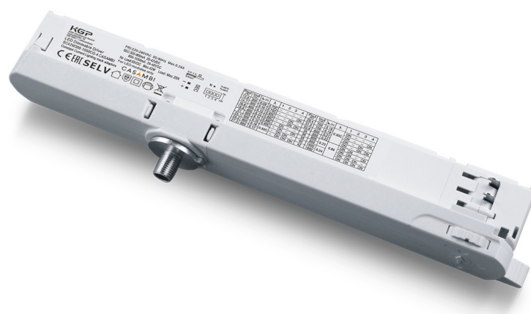

# KARIZMA luce

## **Toiteplokk Karizma Luce Casambi 42W300-1050CG-4W C KGP 300-1050mA 48V 42W IP20 3000K soe valge**

Tootekood 20830

Värvustemperatuur soe valge 3000K

Bränd [Karizma Luce](#)

Toitepinge 48V

Võimsus 42W

Kaitseklass IP20

Pikkus 31.0mm

Laius 250.0mm

Kõrgus 45.0mm

Korpuse materjal alumiinium

Töökeskkond sisse