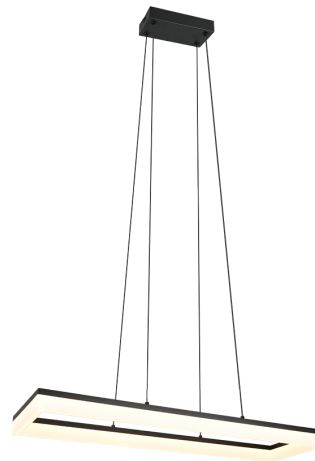

## Rippvalgusti Trio Select Camino must 27W 3400lm IP20 830

Tootekood 21014

Värvustemperatuur	soe valge 3000K
Valgusvoog	3400luumenit
Garantii	5 aastat
Bränd	<a href="#">Trio Select</a>
Võimsus	27W
Cri	80
Kaitseklass	IP20
Eluiga	20000h
Pikkus	200.0mm
Laius	700.0mm
Kõrgus	1500.0mm
Kaal	1 kg
Paki kaal	1.4 kg
Korpuse värv	must
Korpuse materjal	metall + plastik
Lülituste arv	10000korda
Töökeskkond	sisse
Tootja koduleht	<a href="http://products.trio-lighting.com/R35771132/">products.trio-lighting.com/R35771132/</a>