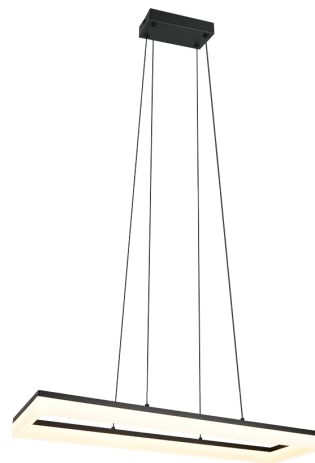

LED HOUSE

enlightening
spaces®

Rippvalgusti Trio Select Camino must 27W 3400lm IP20 830

Tootekood 21014

Värvustemperatuur	soe valge 3000K
Valgusvoog	3400luumenit
Garantii	5 aastat
Bränd	Trio Select
Võimsus	27W
Cri	80
Kaitseklass	IP20
Eluiga	20000h
Pikkus	200.0mm
Laius	700.0mm
Kõrgus	1500.0mm
Kaal	1 kg
Paki kaal	1.4 kg
Korpuse värv	must
Korpuse materjal	plastik
Lülituste arv	10000korda
Töökeskkond	sisse
Tootja koduleht	products.trio-lighting.com/R35771132/