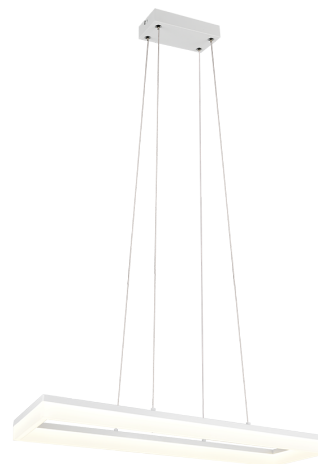

## Rippvalgusti Trio Select Camino valge 27W 3600lm IP20 840

Tootekood 21015

Värvustemperatuur päevavalge 4000K

Valgusvoog 3600luumenit

Garantii 5 aastat

Bränd [Trio Select](#)

Võimsus 27W

Cri 80

Kaitseklass IP20

Eluiga 20000h

Pikkus 200.0mm

Laius 700.0mm

Kõrgus 1500.0mm

Kaal 1 kg

Paki kaal 1.4 kg

Korpuse värv valge

Korpuse materjal metall + plastik

Lülituste arv 10000korda

Töökeskkond sisse

Tootja koduleht [products.trio-lighting.com/R35771131/](http://products.trio-lighting.com/R35771131/)