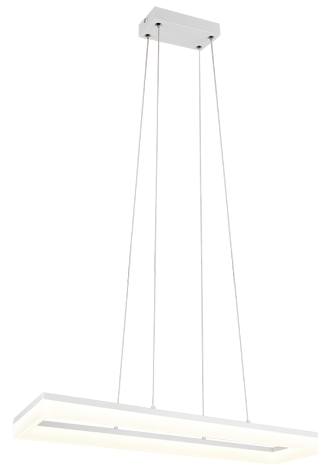

LED HOUSE

enlightening
spaces®

Rippvalgusti Trio Select Camino valge 27W 3600lm IP20 840

Tootekood 21015

Värvustemperatuur päevavalge 4000K

Valgusvoog 3600luumenit

Garantii 5 aastat

Bränd [Trio Select](#)

Võimsus 27W

Cri 80

Kaitseklass IP20

Eluiga 20000h

Pikkus 200.0mm

Laius 700.0mm

Kõrgus 1500.0mm

Kaal 1 kg

Paki kaal 1.4 kg

Korpuse värv valge

Korpuse materjal plastik

Lülituste arv 10000korda

Töökeskkond sisse

Tootja koduleht products.trio-lighting.com/R35771131/