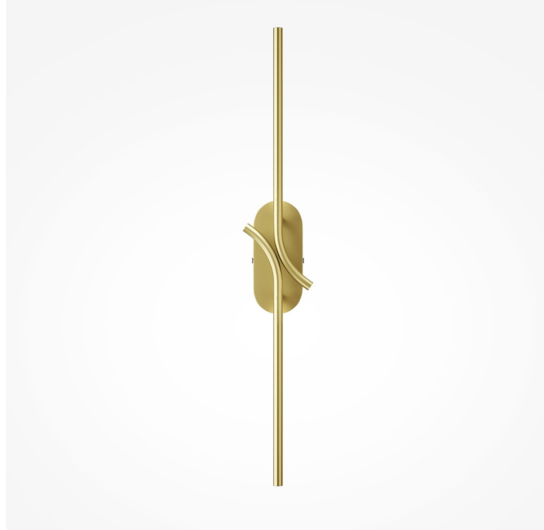

# MAYTONI

## Seinavalgusti Maytoni Renaissance messing 7W 200lm 30° IP20 830

Tootekood 21447

Uus renessanss-seinavalgustite seeria kehastab renessansiajastu peent esteetikat, ühendades sujuvalt klassikalise inspiratsiooni moodsa valgustustehnoloogiaga. See elegantne kollektsioon pakub rafineeritud lähenemist rikkalikele värvikombinatsioonidele, vormidele ja materjalidele, ammutades inspiratsiooni mineviku suurmeistrite loomingust.

Värvustemperatuur	soe valge 3000K
Valgusvoog	200luumenit
Valgusti efektiivsus lm/W	29lm/W
Garantii	3 aastat
Bränd	Maytoni
Võimsus	7W
Maksimaalne võimsus	7W
Läätse nurk	30°
Cri	80
Kaitseklass	IP20
Pikkus	86.0mm
Laius	97.0mm
Kõrgus	630.0mm
Korpuse värv	messing
Korpuse materjal	metall
Töökeskkond	sisse
Tootja koduleht	<a href="http://maytoni.de/en/catalog/decorative/wall-lamps/mod256wl-l5bs3k1/">maytoni.de/en/catalog/decorative/wall-lamps/mod256wl-l5bs3k1/</a>