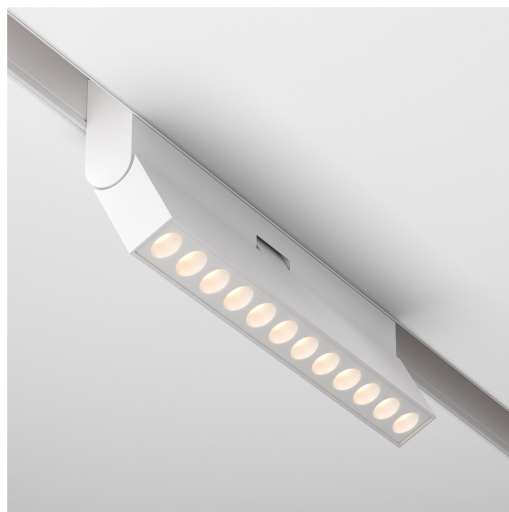

MAYTONI

Siinivalgusti Maytoni Exility Points Rot valge 12W CRI90 36° IP20 DALI 2700K-6000K soe + külm valge

Tootekood 21716

See lahendus sobib ideaalselt kodude ja töökohtade valgustamiseks, luues sooja atmosfääri. Selle kaasaegne ja voolujooneline esteetika sobib mitmekülgsest erinevatesse ruumidesse. Valgusti kvaliteetne alumiiniumkorpus tagab töökindluse ja pikaealisuse. Sellel on pöördmehhanism suunatud valgustuse jaoks ja süvistatav valgusallikas, mida saab reguleerida värvitemperatuuride vahemikku 2700K kuni 6000K, ning see toetab DALI hämardamist. Mustvalget värvi on saadaval nii musta kui ka valgena ning seda disaini on lihtne teie interjööri stiiliga sobitada. Selle voolujooneline ja tõhus disain sobib sujuvalt laepaigaldustesse. Süvistatav valgusallikas pakub pehmet ja ühtlaselt jaotunud valgustust, samas kui pöördmehhanism võimaldab teil valgusnurka vastavalt vajadusele reguleerida. Valgusti tarbib väga vähe energiat ja kestab kaua.

Värvustemperatuur soe + külm valge 2700K-6000K

Garantii	5 aastat
Bränd	Maytoni
Hämardatav	DALI
Võimsus	12W
Läätse nurk	36°
Cri	90
Kaitseklass	IP20
Eluiga	50000h
Pikkus	23.0mm
Laius	221.0mm
Kõrgus	107.0mm
Korpuse värv	valge
Korpuse materjal	alumiinium
Töökeskkond	sisse
Tootja koduleht	maytoni.de/en/catalog/functional/track-systems/magnetic-track-systems-en-exility/luminaires/tr033-4-12wtw-dd-w/