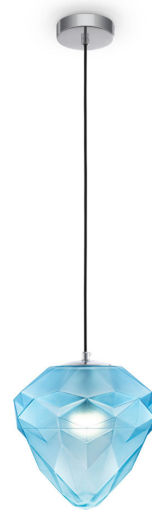

# MAYTONI

## Rippvalgusti Maytoni Globo sinine E27 IP20

Tootekood 21932

Bränd	Maytoni
Sokkel	E27
Kaitseklass	IP20
Kõrgus	1500.0mm
Diameeter	250.0mm
Korpuse värv	sinine
Korpuse materjal	metall + klaas
Töökeskkond	sisse