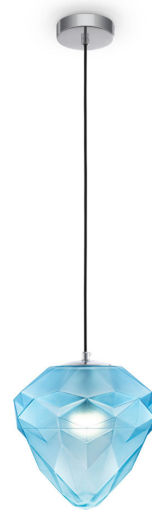

MAYTONI

Rippvalgusti Maytoni Globo sinine E27 IP20

Tootekood 21932

Bränd	Maytoni
Sokkel	E27
Kaitseklass	IP20
Kõrgus	1500.0mm
Diameeter	250.0mm
Korpuse värv	sinine
Korpuse materjal	metall + klaas
Töökeskkond	sisse