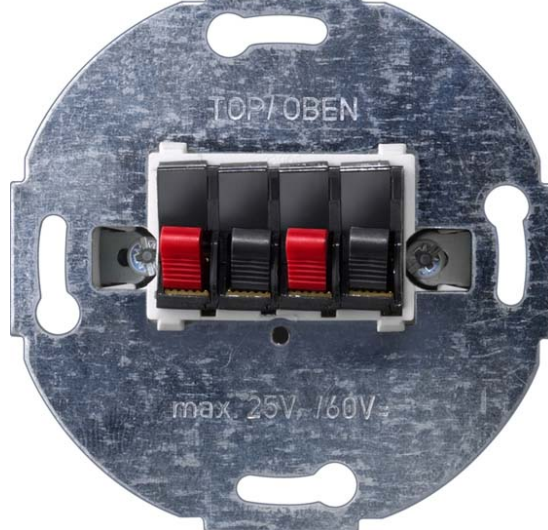

SIEMENS

Sisu SIEMENS Kõlaripesa 2-ne IP20

Tootekood 22101

25V AC 60V DC kuni 10 mm kvadrandi vabastushoob

Bränd SIEMENS

Kaitseklass IP20