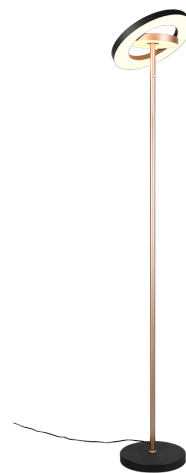

## Põrandavalgusti Trio Select Guano kohvipruun 19W 2100lm CRI80 IP20 DIMMABLE 2300K, 3000K, 4000K 3CCT

Tootekood 22178

Reguleeritav valguse värv  
Mälufunktsioon  
Anduriga dimmer  
Pööratav

Värvustemperatuur 3CCT 2300K, 3000K, 4000K

Valgusvoog 2100luumenit

Bränd [Trio Select](#)

Hämardatav DIMMABLE

Võimsus 19W

Cri 80

Kaitseklass IP20

Eluiga 30000h

Kõrgus 1600.0mm

Diameeter 300.0mm

Kaal 5.8 kg

Paki kaal 7.1 kg

Korpuse värv kohvipruun

Korpuse materjal metall

Lülituste arv 15000korda

Töökeskkond sisse

Sertifikaadid 5