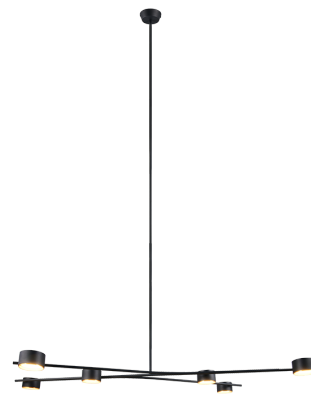

LED HOUSE

enlightening
spaces®

Rippvalgusti Trio Select Coda must / kuldne G53 IP20

Tootekood 22207

Reguleeritava kõrgusega 200-1800mm.

Pööratav.

Bränd	Trio Select
Sokkel	G53
Kaitseklass	IP20
Pikkus	820.0mm
Laius	1435.0mm
Kõrgus	1800.0mm
Kaal	3.4 kg
Paki kaal	6.5 kg
Korpuse värv	must / kuldne
Korpuse materjal	metall
Töökeskkond	sisse
Tootja koduleht	products.trio-lighting.com/369000680/