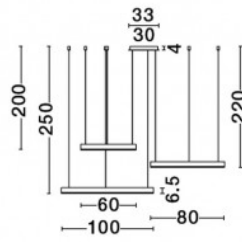

Rippvalgusti Nova Luce Motif kuldne 110W 6160lm IP20 TRIAC 2700K-6000K soe + külm valge

Tootekood 22799

Interjööri stiili ja esteetikat loovad nii valgusti üldine visioon ja disain kui ka tootja poolt valmistamisel kasutatud kvaliteetsed materjalid, nagu kuldse messingi värvi alumiinium, valge polümeer, värvitemperatuuri muutmise (2700–6000 K) ja komplektis oleva puldi abil hämardamine. Tänu Nova-Luce (Kreeka)

Värvustemperatuur	soe + külm valge 2700K-6000K
Valgusvoog	6160luumenit
Valgusti efektiivsus lm/W	56lm/W
Garantii	3 aastat
Bränd	Nova Luce
Hämardatav	TRIAC
Võimsus	110W
Maksimaalne võimsus	110W
Kaitseklass	IP20
Kõrgus	2500.0mm
Korpuse värv	kuldne
Korpuse materjal	alumiinium + akrüül
Töökeskond	sisse
Tootja koduleht	novaluce.com/Products/Decorative/Suspension/MOTIF/9530217