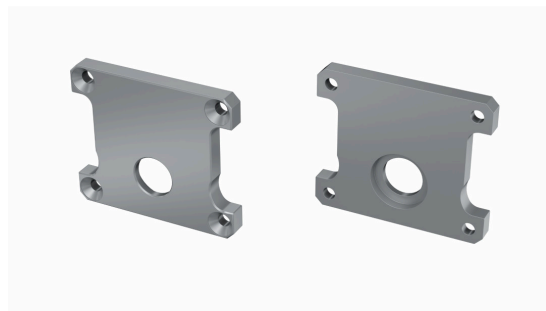

**LED
HOUSE**
enlightening
spaces®

Otsakork Fasso ALU avaga must

Tootekood 22820

Korpuse värv must

Korpuse materjal plastik