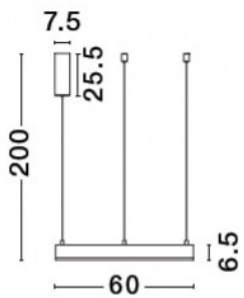

Optimaalse hubasuse ja mugavuse saavutamiseks soovitame, et see LED-lamp oleks projekteeritud valgustama maksimaalselt 15 ruutmeetri suurust ala.

Värvustemperatuur	soe + külm valge 2700K-6000K
Valgusvoog	2943luumenit
Valgusti efektiivsus lm/W	74lm/W
Garantii	3 aastat
Bränd	Nova Luce
Hämardatav	TRIAC
Võimsus	40W
Maksimaalne võimsus	40W
Kaitseklass	IP20
Kõrgus	2000.0mm
Diameeter	600.0mm
Korpuse värv	valge
Korpuse materjal	alumiinium + akrüül
Töökeskkond	sisse
Tootja koduleht	novaluce.com/Products/Decorative/Suspension/MOTIF/9530209