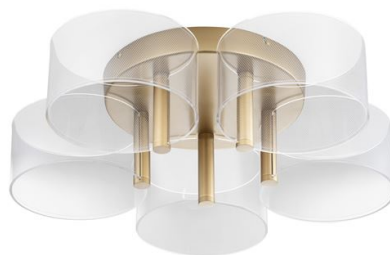

**LED
HOUSE**
enlightening
spaces®

**Laevalgusti Nova Luce Gatlin läbipaistev 230V 28W 1300lm IP20 3000K
soe valge**

Tootekood 22937

Värvustemperatuur soe valge 3000K

Valgusvoog 1300luumenit

Valgusti efektiivsus 46lm/W
lm79

Garantii 3 aastat

Bränd Nova Luce

Toitepinge 230V

Võimsus 28W

Maksimaalne
võimsus 28W

Kaitseklass IP20

Kõrgus 156.0mm

Diameeter 590.0mm

Korpuse värv läbipaistev

Korpuse materjal metall ja akrüülplast

Töökeskkond sisse

Tootja koduleht novaluce.gr/Products/Decorative/Ceiling/GATLIN/9756712

Energiaklass 