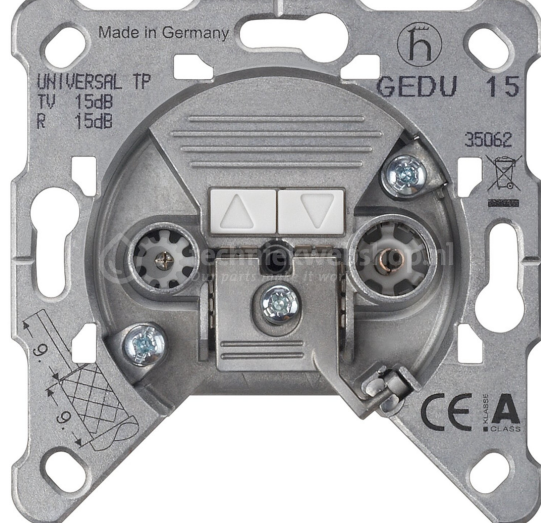

## Sisu SIEMENS Antennipesa sisu TV/R läbiv

Tootekood 22987

Bränd SIEMENS

Töökeskkond sisse