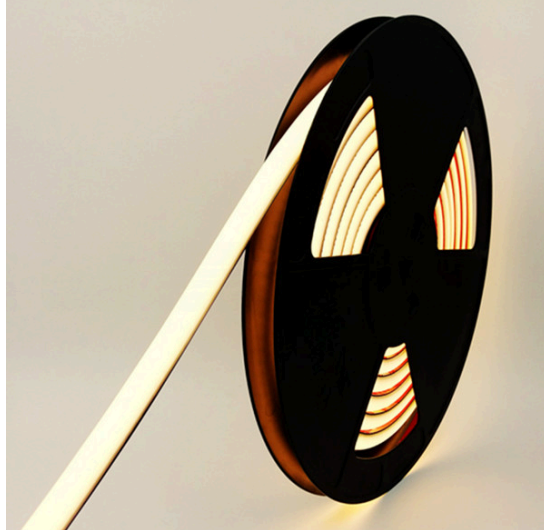

REVAL BULB

REVAL BULB 1010 5m 24V 12W 500lm CRI90 100° IP67 2300K soe valge
Tootekood 22994

Silikonribas LED riba - kõige efektses kujunduselement, mida enda ettevõttele ja üritustele kaasata!

Loob kõige põnevamad ja esteetilisemad valguslahendused! Sellest painduvast LED ribast on võimalik vormida erinevaid tekste, numbreid, kujundeid ja mustreid.

Kelle/mille jaoks loodud?

1. Kaubamärkide ja ettevõtete jaoks, kes soovivad luua atraktiivseid ja pilkupüüdvaid reklaamvalgustuse lahendusi.
2. Arhitektuurilise rakenduse toeks, et esile tõsta hoone kontuurid, fassaadide valgustus, sisekujundus, trepivalgustus, ruumide eraldamine, jpm.
3. Ürituste korraldamiseks on LED ribad ideaalsed! Nende toel saab valgustada lava, luua lavakujundusi, luua valgusmänguline õhkkond.
4. Ka tööstuslikult on LED ribad kasutuses näiteks masinate ja tööpaiga valgustamiseks ning ohutusmärkide loomiseks.

IP67 kaitseklassis LED riba sobib kasutusele nii sise- kui välisruumidesse.

Võid meie toodetes kindel olla, sest müüme iga päev sadu meetreid LED ribasid! Saada meile päring, teeme sulle pakkumise!

| | |
|---------------------------|---|
| Värvustemperatuur | soe valge 2300K |
| Valgusvoog | 500luumenit |
| Valgusti efektiivsus lm79 | 42lm/W |
| Garantii | 3 aastat |
| Bränd | REVAL BULB |
| Toitepinge | 24V |
| Võimsus | 12W |
| Maksimaalne võimsus | 12W |
| Läätse nurk | 100° |
| Cri | 90 |
| Sdcm - macadam ellipses | 3 |
| Kaitseklass | IP67 |
| Eluiga | 50000h |
| Llmf tm21 | L80B10 @25°C 50.000h |
| Pikkus | 5000.0mm |
| Laius | 10.0mm |
| Kõrgus | 11.0mm |
| Minimaalne pikkus | 50.0mm |
| Sertifikaadid | CE, RoHS |
| Energiaklass |  |