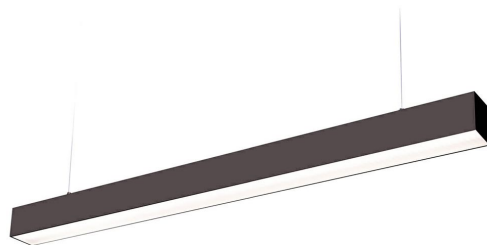

**LED  
HOUSE**  
enlightening  
spaces®

**Laevalgusti Koline 1200 must 230V 20-30-40W 4800lm CRI80 110° IP20  
3000K, 4000K, 6500K 3CCT**

Tootekood 23037

Ühtlase valgusjaotusega [lineaarne valgusti](#), mida võimalik paigaldada nii lakke kui ka laest rippu. Ideaalne valgusti töölaua kohale!

Käesolev valgusti sobib kasutamiseks ainult siseruumides, kaitseklass IP20.

LED-valgustid pakuvad selget ja teravat valgust, mis sobib ideaalselt kaupluste ja muude äripindade valgustamiseks.

Tootega kaasas riputustrossid.