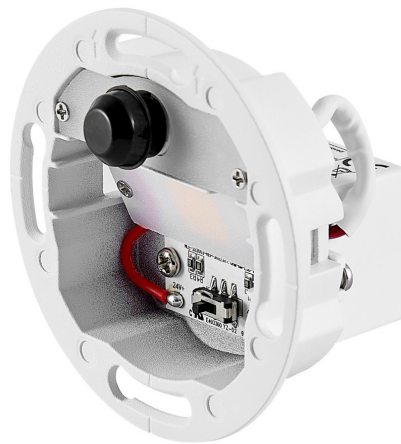

LED HOUSE

enlightening
spaces®

Süvistatav seinavalgusti Deko-Light Alwaid Pro Motion liikumisanduriga valge 6W 636lm 120° IP20 Dip Switch 830

Tootekood 23140

Integreeritud toiteplokk 230V otseühenduseks
liikumisanduriga
läbivjuhtmestus võimalik
võimsus reguleeritav kahes etapis
sobib 68 mm lülitikarpidele nii tavalise kui ka sügava disainiga

Värvustemperatuur	soe valge 3000K
Valgusvoog	636luumenit
Valgusti efektiivsus lm/79	106lm/W
Bränd	Deko-Light
Hämardatav	Dip Switch
Võimsus	6W
Maksimaalne võimsus	6W
Läätse nurk	120°
Cri	80
Kaitseklass	IP20
Eluiga	84000h
Kõrgus	41.0mm
Diameeter	71.5mm
Paigaldusava diameeter	68mm
Korpuse värv	valge
Korpuse materjal	alumiinium
Lülituste arv	50000korda
Löögikindlus	IK05
Töötemperatuur	-20 ~ 40°C