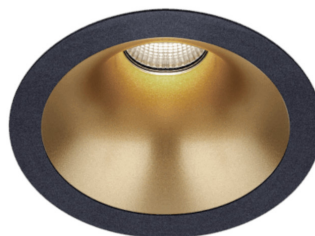

KARIZMA luce

Süvisvalgusti Karizma Luce Dea Amata M on/off must / kuldne 1140lm 40° IP54 930

Tootekood 23168

Värvustemperatuur	soe valge 3000K
Valgusvoog	1140luumenit
Valgusti efektiivsus lm/W	91lm/W
Garantii	5 aastat
Bränd	Karizma Luce
Väljundpinge	220-240V
Maksimaalne võimsus	12.5W
Läätse nurk	40°
Cri	90
Kaitseklass	IP54
Eluiga	50000h
Kõrgus	84.0mm
Diameeter	83.0mm
Paigaldusava diameeter	78mm
Korpuse värv	must / kuldne
Korpuse materjal	alumiinium
Töökeskkond	sisse