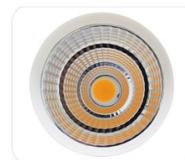

LED Siinivalgusti PROLUMEN TL valge 20W 2000lm 38° päevavalge 4000K (13867)

tootekood: 13867
bränd: [PROLUMEN](#)
toide: 230V
võimsus: 20W
valgusvoog: 2000luumenit
valgusti efektiivsus: 100lm/W
värvustemperatuur (CCT): 4000K
lätse nurk: 38°
valgusallikas: [CREE LED](#)
CRI: 80
LEDi eluiga: 50000h
korpuse värv: valge
korpuse materjal: alumiinium
poleer: poolmatt
toiteplokk: [LIFUD](#)
töökeskond: sisse
sertifikaadid: CE, RoHS
energiaklass: A+
garantii: 5 aastat

hind: €50,00+KM
hind: €60,00 koos km
Enim müüdud siinivalgusti mudel.

Ra>80
50000Hours

CREE COB Chip
CRI>80/90Ra
High bright: 100-120lm/w