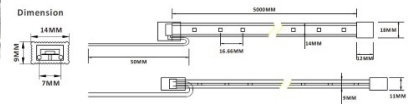

LED Ribas PROLUMEN 2835 60LED 1m silikoonvoolikus TPU 2G 24V 2,88W 220lm 120° IP68 soe valge 3000K (LH3946)

tootekood: LH3946
bränd: [PROLUMEN](#)
toide: 24V
võimsus: 2,88W
valgusvoog: 220luumenit
valgusti efektiivsus: 76lm/W
värvustemperatuur (CCT): 3000K
lätse nurk: 120°
CRI: 80
kaitseklass: IP68
LEDi eluiga: 35000h
kõrgus: 9mm
laius: 14mm
tööt temperatuur: -40°C-40°C
sertifikaadid: CE, RoHS
energiaklass: A+
garantii: 2 aastat

hind: €6,96+KM
hind: €8,35 koos km
Soodushind: €6,63 + KM
Maksimaalne kokku ühendatav pikkus
50m. Minimaalne pikkus 50cm

Connection

Installation