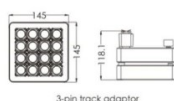

LED Siinivalgusti PROLUMEN London valge 30W 3600lm 40x20° IP20 päevalvalge 4000K (LH4124)

tootekood: LH4124

bränd: [PROLUMEN](#)

toide: 230V

võimsus: 30W

voolutugevus: 730mA

valgusvoog: 3600luumenit

valgusti efektiivsus: 120lm/W

värvustemperatuur (CCT): 4000K

läätse nurk: 40x20°

CRI: 90

kaitseklass: IP20

LEDi eluiga: 40000h

kõrgus: 145mm

laius: 145mm

pikkus: 145mm

kaal: 1300g

pakis: 1tk

corpuse värv: valge

corpuse materjal: alumiinium

töökeskkond: sisse

tööt temperatuur: -20 - +45°C

sertifikaadid: CE, SAA, UL

energiaklass: A+

garantii: 2 aastat

Võimalus tellida eritellimusel erineva valgustemperatuuriga 2,700k, 3,000k, 4,000k, 5,000k. Lisaks saab lisatasu eest ka panna dimmerdama: Triac, DALI, 1-10V

3-pin track adaptor