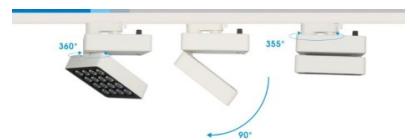

LED Siinivalgusti PROLUMEN London valge 30W 3600lm 40x20° IP20 päevalvalge 4000K (LH4124)

tootekood: LH4124

bränd: [PROLUMEN](#)

toide: 230V

võimsus: 30W

voolutugevus: 730mA

valgusvoog: 3600luumenit

valgusti efektiivsus: 120lm/W

värvustemperatuur (CCT): 4000K

läätse nurk: 40x20°

CRI: 90

kaitseklass: IP20

LEDi eluiga: 40000h

kõrgus: 145mm

laius: 145mm

pikkus: 145mm

kaal: 1300g

pakis: 1tk

corpuse värv: valge

corpuse materjal: alumiinium

töökeskkond: sisse

tööt temperatuur: -20 - +45°C

sertifikaadid: CE, SAA, UL

energiaklass: A+

garantii: 2 aastat

Võimalus tellida eritellimusel erineva valgustemperatuuriga 2,700k, 3,000k, 4,000k, 5,000k. Lisaks saab lisatasu eest ka panna dimmerdama: Triac, DALI, 1-10V