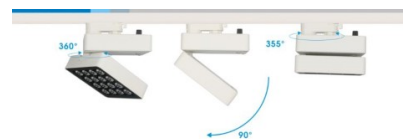

LED Siinivalgusti PROLUMEN London valge 30W 3600lm 40x20° IP20 päevalvalge 4000K (LH4124)

tootekood: LH4124

bränd: [PROLUMEN](#)

toide: 230V

võimsus: 30W

voolutugevus: 730mA

valgusvoog: 3600luumenit

valgusti efektiivsus: 120lm/W

värvustemperatuur (CCT): 4000K

läätse nurk: 40x20°

CRI: 90

kaitseklass: IP20

LEDi eluiga: 40000h

kõrgus: 145mm

laius: 145mm

pikkus: 145mm

kaal: 1300g

pakis: 1tk

corpuse värv: valge

corpuse materjal: alumiinium

töökeskkond: sisse

tööt temperatuur: -20 - +45°C

sertifikaadid: CE, SAA, UL

energiaklass: A+

garantii: 2 aastat

Võimalus tellida eritellimusel erineva valgustemperatuuriga 2,700k, 3,000k, 4,000k, 5,000k. Lisaks saab lisatasu eest ka panna dimmerdama: Triac, DALI, 1-10V