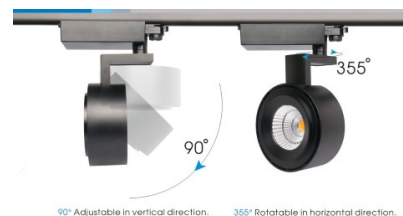

LED Siinivalgusti PROLUMEN Milan must 50W 4475lm 38° päevavalge 4000K (14125)

tootekood: 14125
bränd: [PROLUMEN](#)
toide: 230V
võimsus: 50W
voolutugevus: 1200mA
valgusvoog: 4475luumenit
valgusti efektiivsus: 90lm/W
värvustemperatuur (CCT): 4000K
lätse nurk: 38°
CRI: 80
LEDi eluiga: 40000h
pakis: 1tk
korpuse värv: must
korpuse materjal: alumiinium
töökeskkond: sisse
tööt temperatuur: -20 - +45°C
sertifikaadid: CE, SAA, UL
energiaklass: A+
garantii: 3 aastat

hind: €100,00+KM
hind: €120,00 koos km
Võimalus tellida eritellimusel erineva
valgustemperatuuriga 2,700k, 3,000k,
4,000k, 5,000k. Lisaks saab lisatasu eest
ka panna timmerdama: Triac, DALI, 1-10V