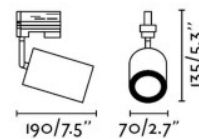

## LED Siinivalgusti FARO NAN must GU10 IP20 (LH4132)

tootekood: LH4132  
bränd: [FARO](#)  
toide: 230V  
võimsus: max 50W  
pesa: GU10  
kaitseklass: IP20  
kõrgus: 135mm  
laius: 190mm  
pikkus: 70mm  
korpuse värv: must  
korpuse materjal: metall  
töökeskkond: sisse  
sertifikaadid: CE  
[tootja koduleht](#)  
garantii: 2 aastat