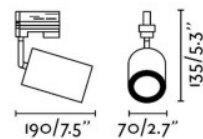

LED Siinivalgusti FARO NAN must GU10 IP20 (14132)

tootekood: 14132
bränd: [FARO](#)
toide: 230V
võimsus: max 50W
pesa: GU10
kaitseklass: IP20
kõrgus: 135mm
laius: 190mm
pikkus: 70mm
korpuse värv: must
korpuse materjal: metall
töökeskkond: sisse
sertifikaadid: CE
[tootja koduleht](#)
garantii: 2 aastat