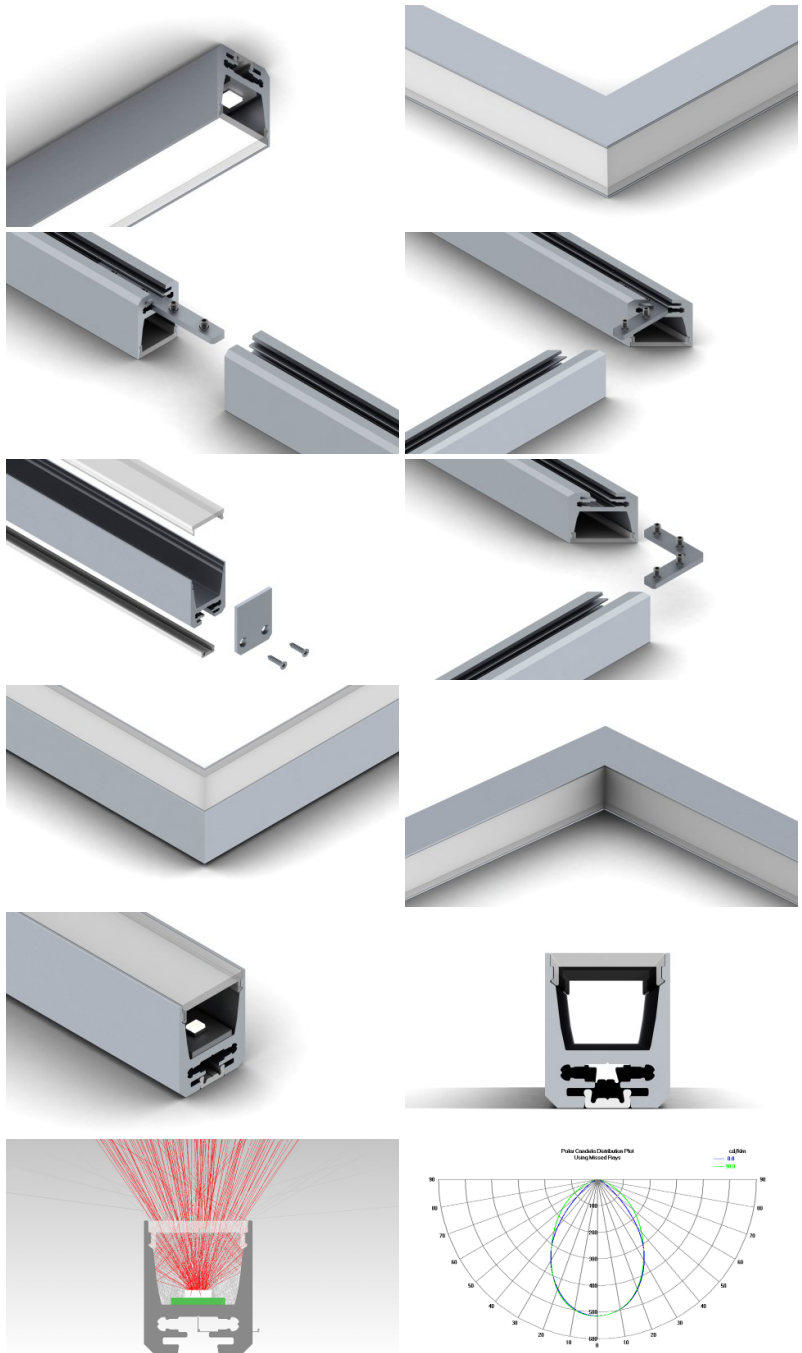

Alumiiniumprofil Alu Swiss 20 (LH4184)

tootekood: LH4184
 maksimaalne võimsus: 22W/1m
 kõrgus: 24,7mm
 laius: 20mm
 pikkus: 2000mm
 korpuse materjal: alumiinium
 poleer: matt

hind: €38,33+KM
 hind: €46,00 koos km

ALU- SWISS 20