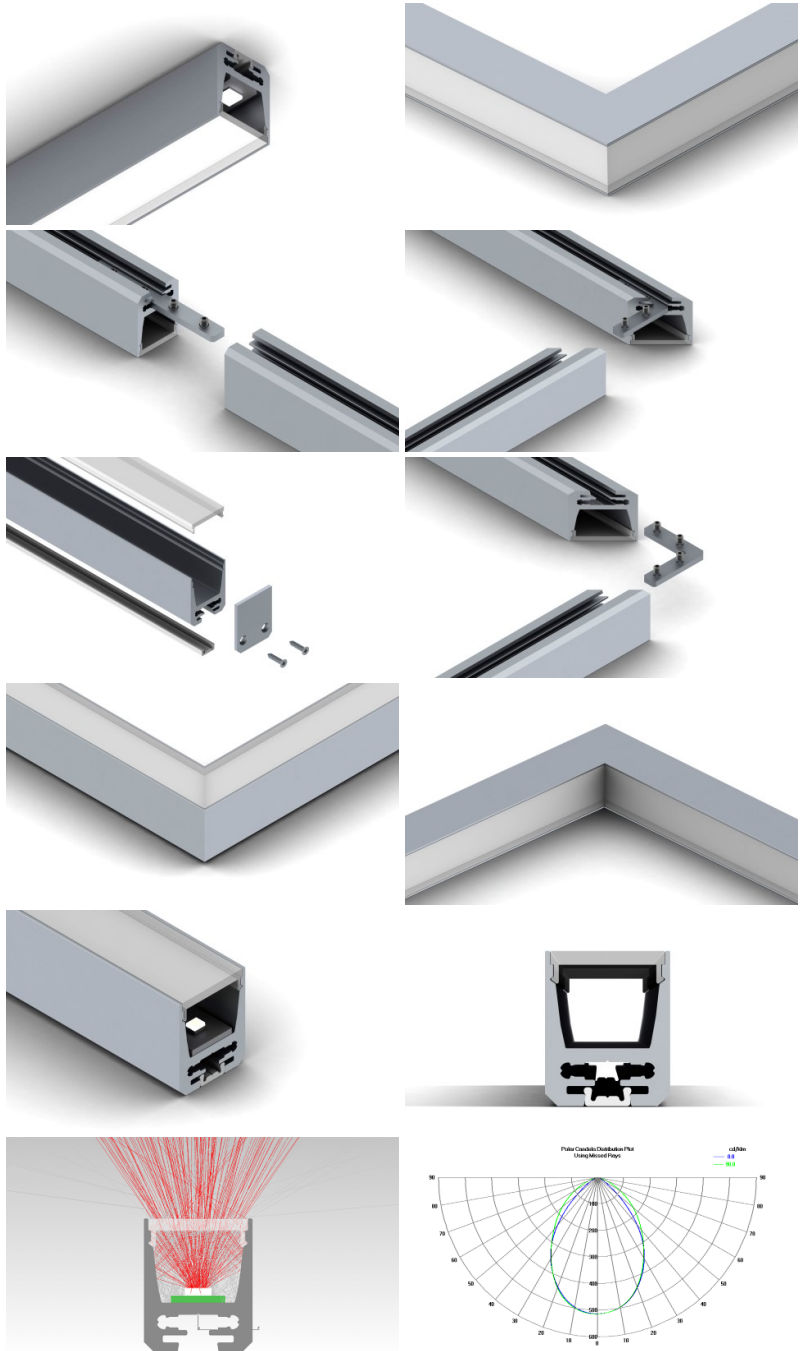

Alumiiniumprofil Alu Swiss 20 (LH4184)

tootekood: LH4184
maksimaalne võimsus: 22W/1m
kõrgus: 24,7mm
laius: 20mm
pikkus: 2000mm
korpuse materjal: alumiinium
poleer: matt

hind: €38,33+KM
hind: €46,00 koos km

ALU- SWISS 20