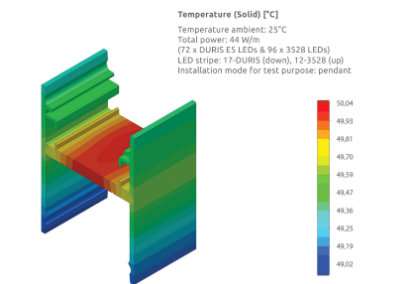

Alumiiniumprofil PLSD (14195)

tootekood: 14195
 kõrgus: 41mm
 laius: 30mm
 pikkus: 2000mm
 korpuse materjal: alumiinium
 poleer: matt

hind: €53,33+KM
 hind: €64,00 koos km

POWER LINE SLIM 30 DOUBLE