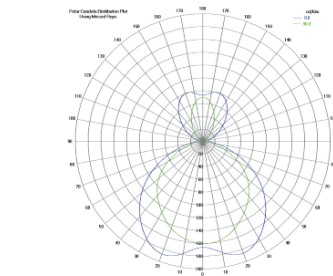

Alumiiniumprofil PLSD (14195)

tootekood: 14195
 kõrgus: 41mm
 laius: 30mm
 pikkus: 2000mm
 korpuse materjal: alumiinium
 poleer: matt

hind: €53,33+KM
 hind: €64,00 koos km

POWER LINE SLIM 30 DOUBLE