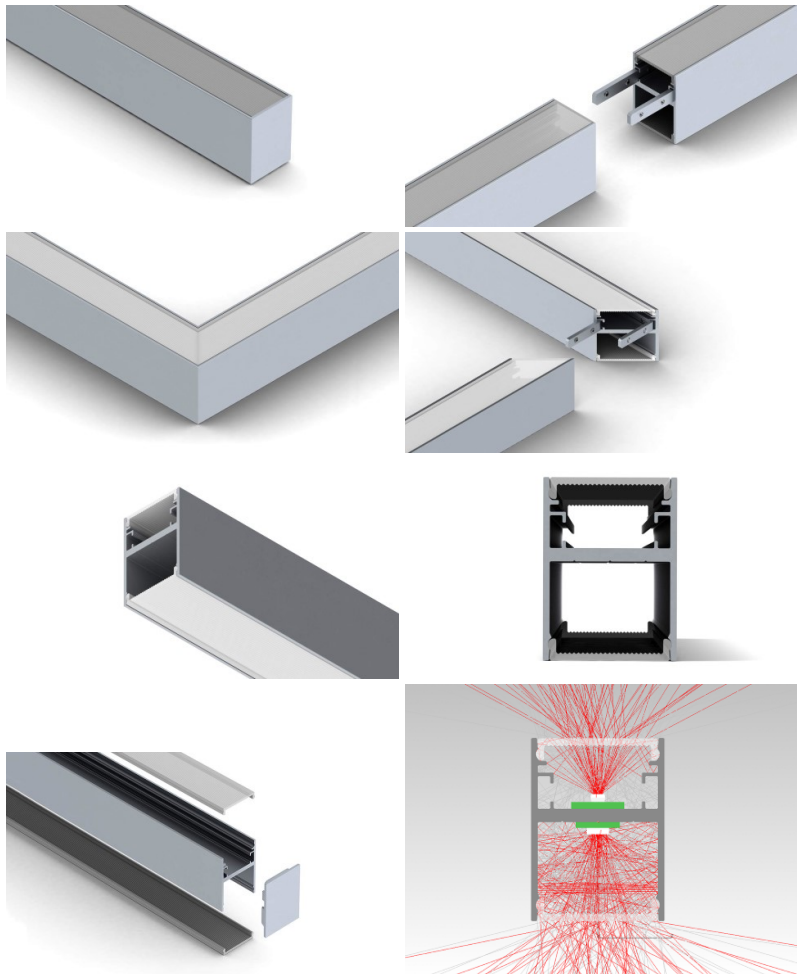

Alumiiniumprofil PLSD (14195)

tootekood: 14195
 kõrgus: 41mm
 laius: 30mm
 pikkus: 2000mm
 korpuse materjal: alumiinium
 poleer: matt

hind: €53,33+KM
 hind: €64,00 koos km

POWER LINE SLIM 30 DOUBLE